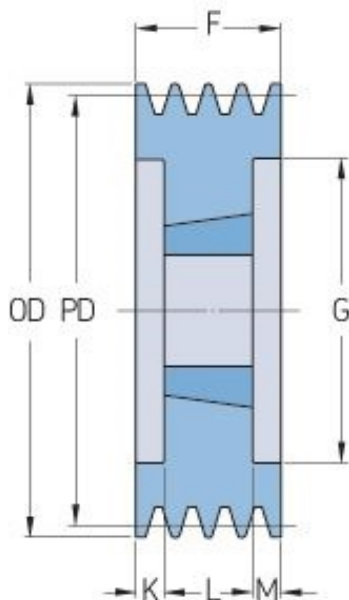

PHP 8SPC315TB

Roztečný průměr (mm)	315
Vnější průměr (mm)	324.6
Typ řemenice	3
Číslo pouzdra	4040
Min. vnitřní průměr (mm)	40
Max. vnitřní průměr (mm)	100
F (mm)	213
G (mm)	258
K (mm)	55.5
L (mm)	102
M (mm)	55.5
H (mm)	-
Hmotnost (kg)	40